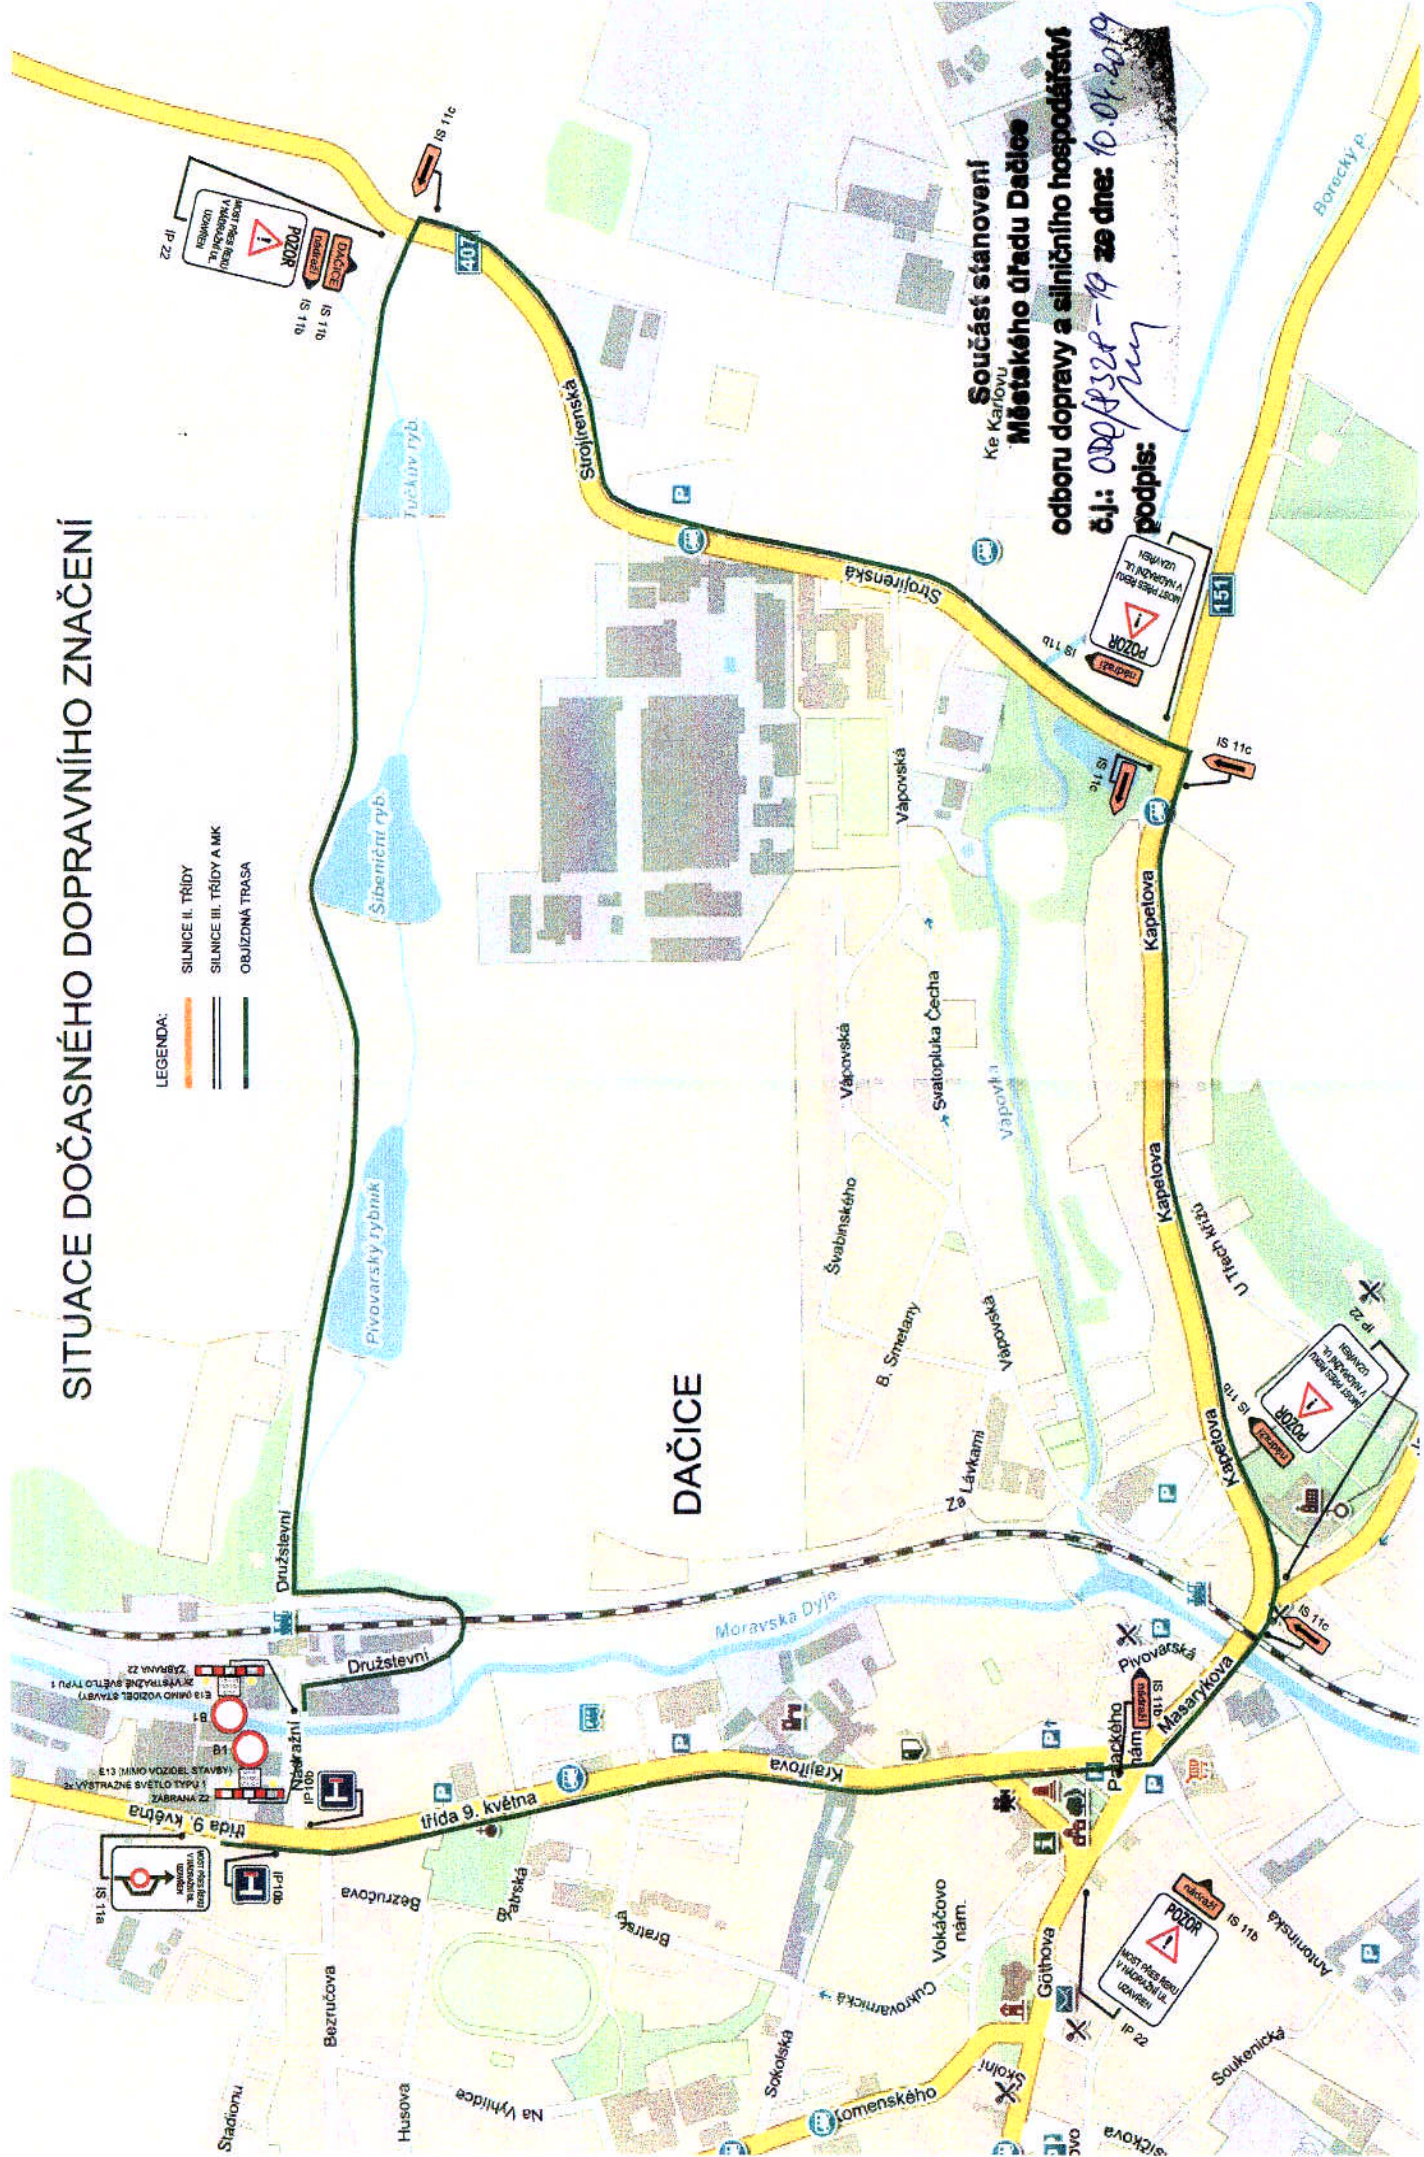

SITUACE DOČASNÉHO DOPRAVNÍHO ZNAČENÍ

LEGENDA:

- SILNICE II. TŘÍDY
- SILNICE III. TŘÍDY A MK
- OBJÍZDNÁ TRASA

**Součást stanovení
Ke Karlovu
Městského úřadu Dačice**
odboru dopravy a silničního hospodářství
č.j.: 0001/2019-19 ze dne: 10.01.2019
podpis:

DAČICE