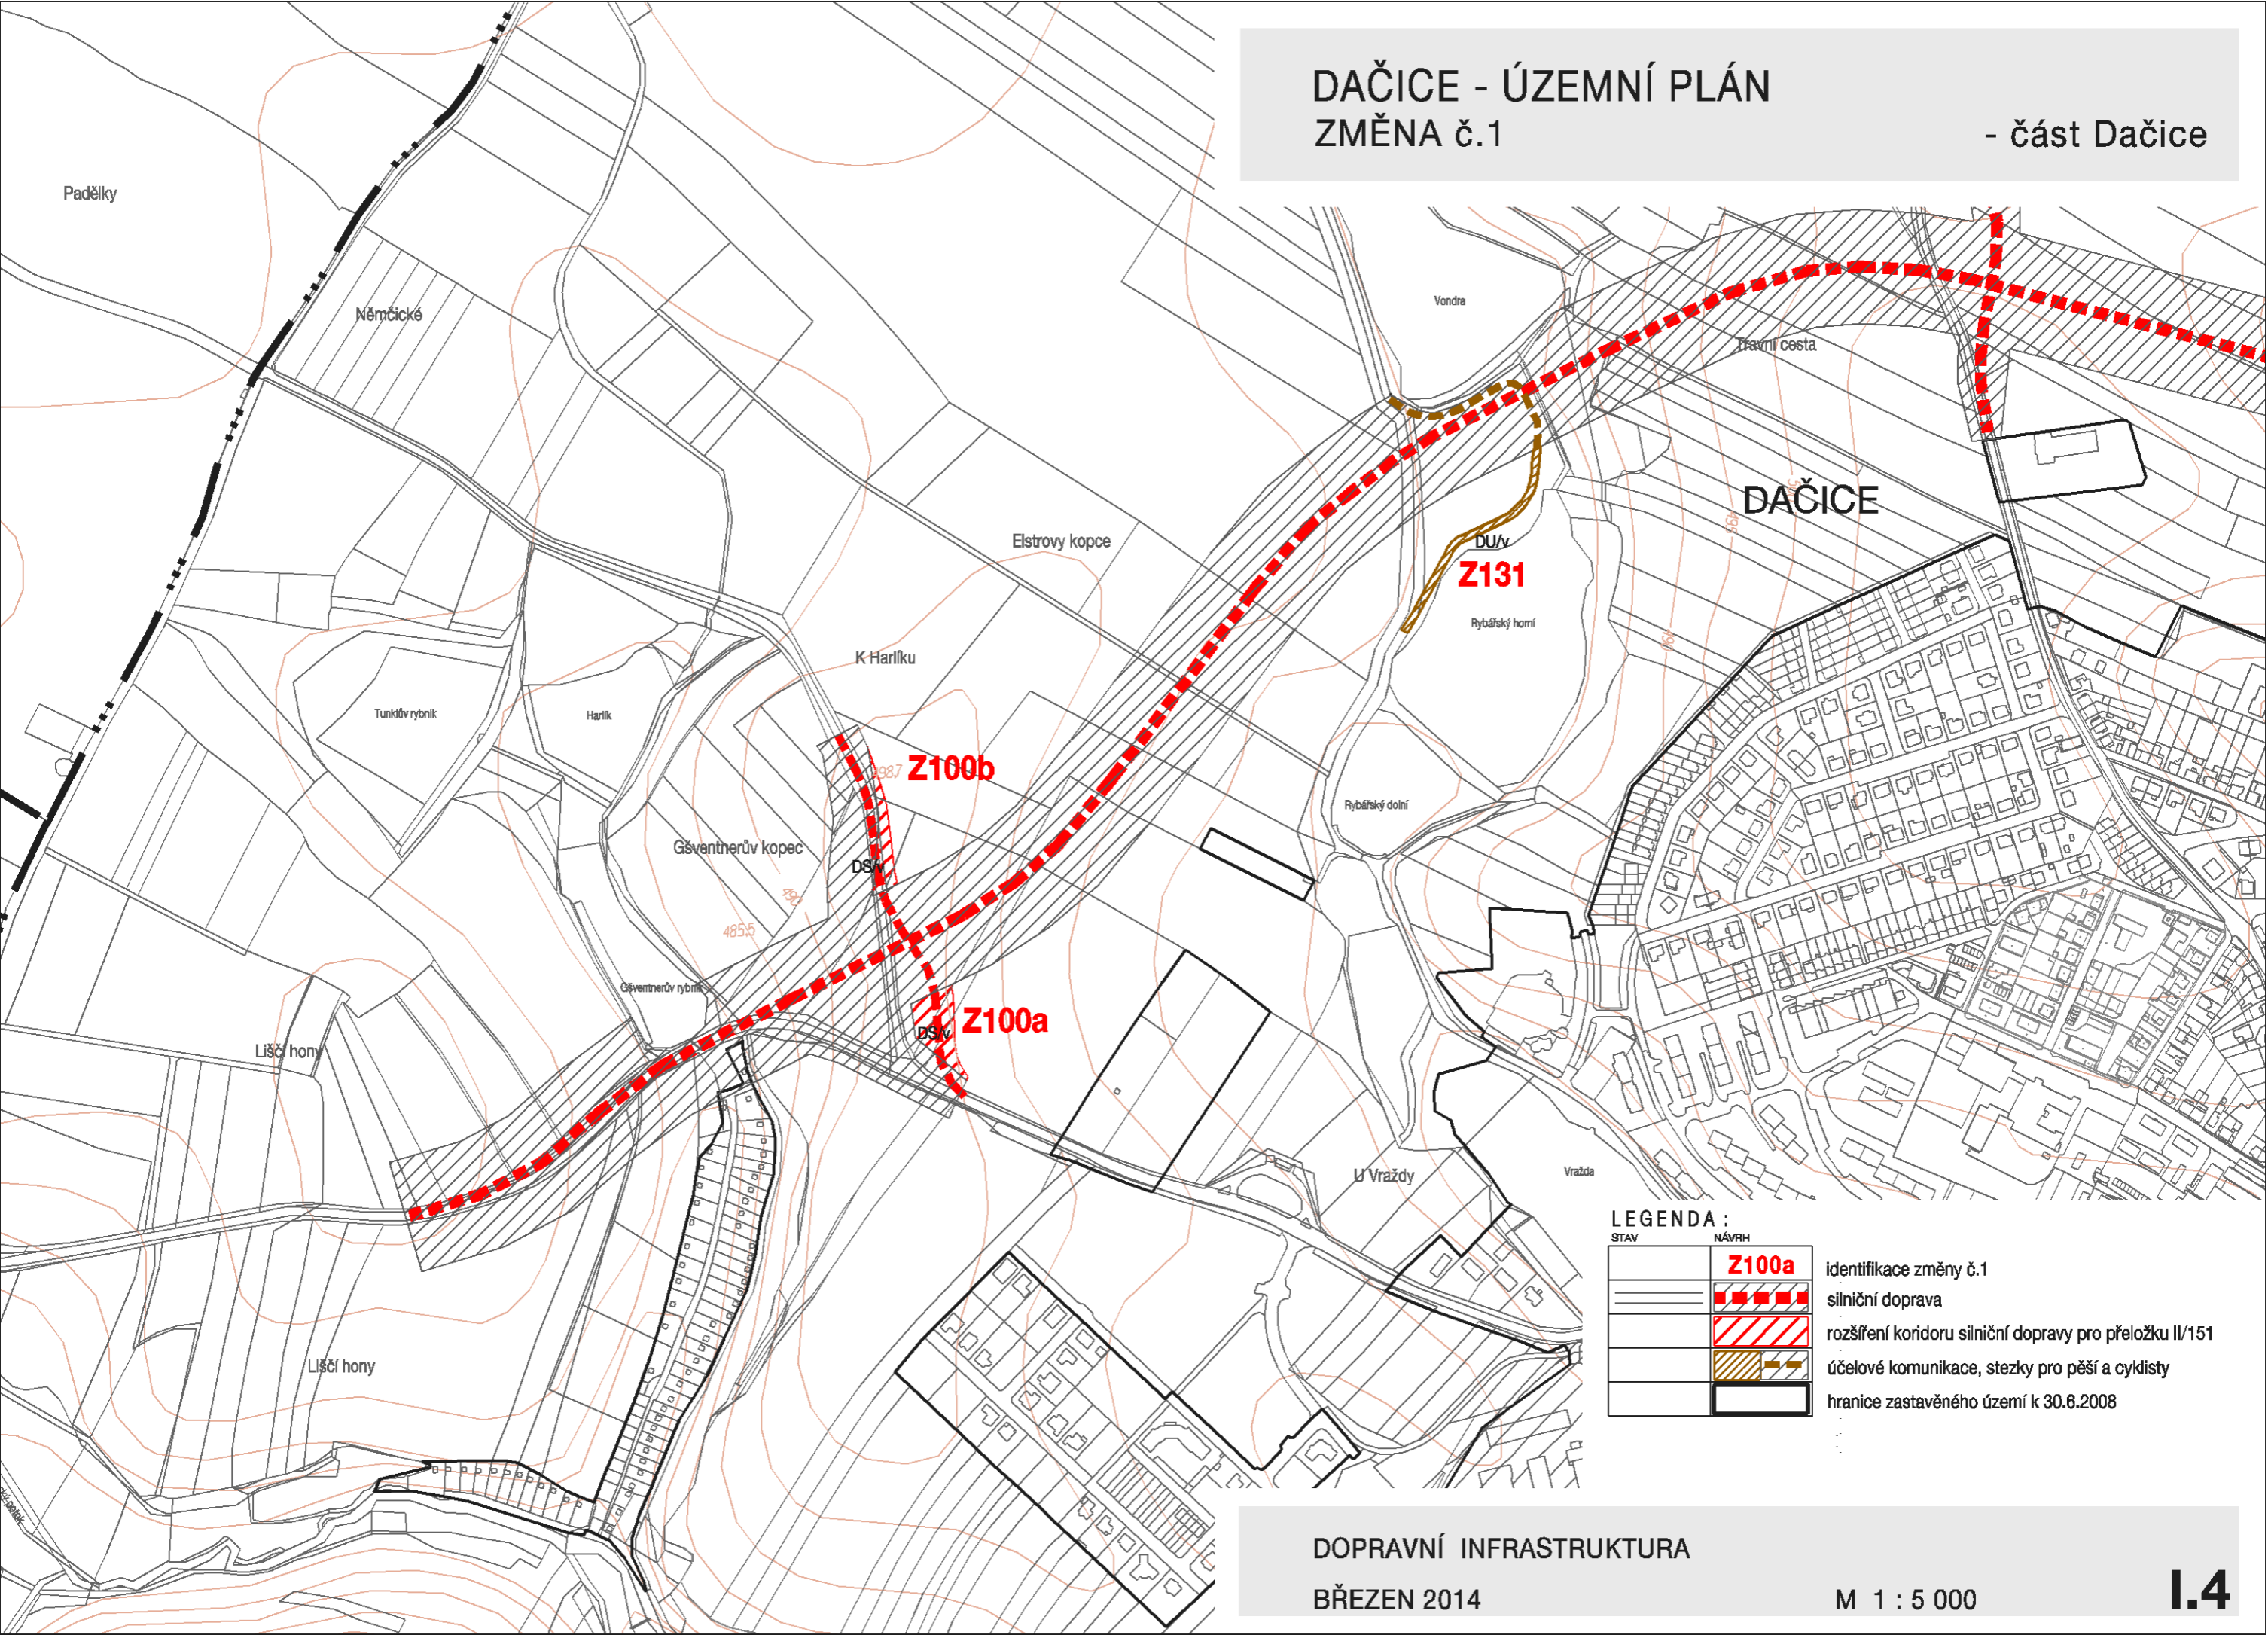

DAČICE - ÚZEMNÍ PLÁN ZMĚNA č.1

- část Dačice

LEGENDA :

STAV	NÁVRH	
	Z100a	identifikace změny č.1
		silniční doprava
		rozšíření koridoru silniční dopavy pro přeložku II/151
		účelové komunikace, stezky pro pěší a cyklisty
		hranice zastavěného území k 30.6.2008